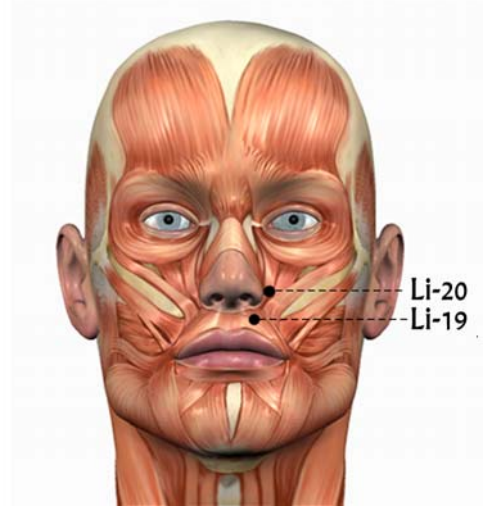

Li-20 ניחוח מבורכת - ying xiang

- שם הנקודה מתאר את היכולת שלה לפתוח את האף.
- ארומה קשורה לאדמה, Li-20 היא נקודת מפגש עם מרידיאן ה- Yang Ming של הרגל השייך לאלמנט האדמה.

מיקום

בחריץ הנזו-לביאלי, בגובה נקודת האמצע של הגבול הלטרואלי של הנחיר.

דיקור

- אלכסוני, מדיאלי וסופריורי 0.3 – 0.5 צון.
- דיקור לכיוון או לחבר עם Bitong.
- **אזהרה:** אסורה במוקסה.

רשת Jing - Lou

הצטלבות עם ה- Yang Ming של הרגל.

שם

– yin להתקבל בברכה, לקבל.
– xiang ניחוח, ארומה, ריח.